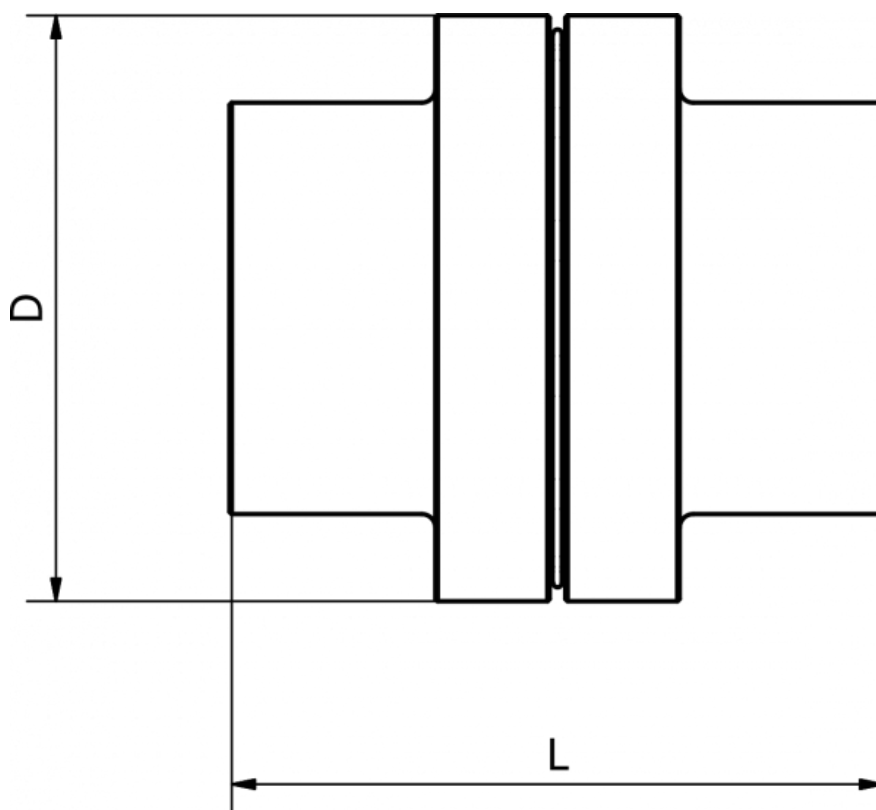

Varenummer: 3341128101
Beskrivelse: Vulkan Flexomax koblings-halvpart GE 128
Part 02. Støbejern GG. Uboret

Mål

D	= 128
Drejningsmoment 82 Pb (Nm)	= 432
L	= 144
Max aksel forsætning, Radial (mm)	= 0.6
Max hastighed	= 5000
Max udboring (mm)	= 65
Størrelse	= 128
Vægt (kg) - komplet kobling	= 8